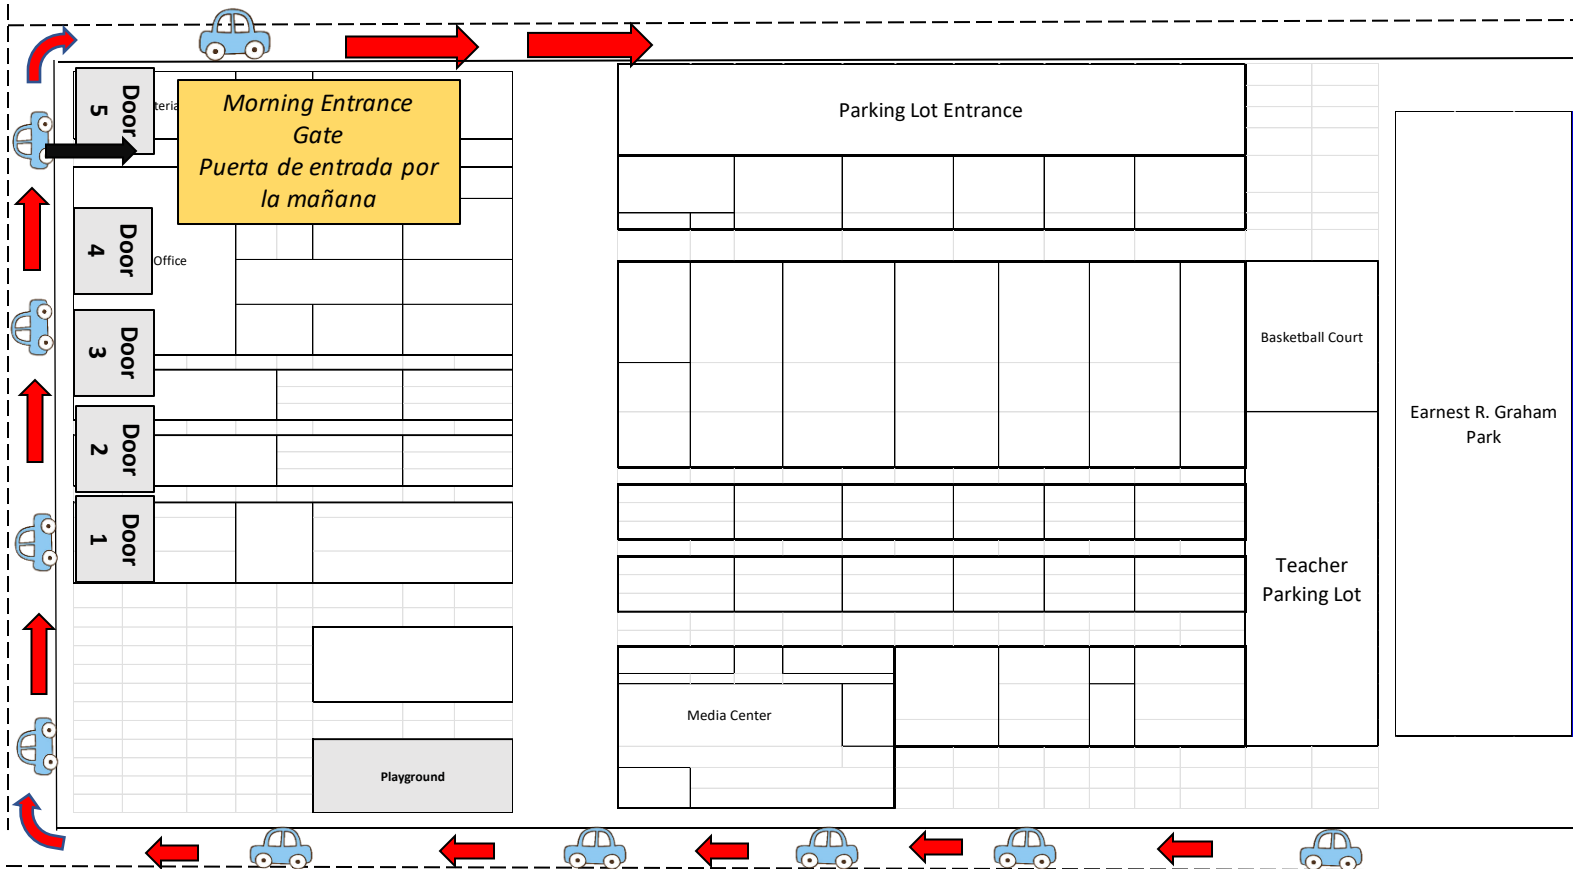

*Arrival gate will be closed promptly at 8:20 a.m. Students that arrive after 8:20 a.m. must use the main entrance and be signed into the main office.

*La entrada para la llegada de los estudiantes serán cerradas a las 8:20 a.m. Los estudiantes que sean dejados en la escuela después de las 8:20 a.m. deben usar la entrada principal y reportarse en la oficina.

Twin Lakes Elementary

2023-2024 Arrival Schedule/Horario de Entrada a la Escuela

Students in grades Pre-K-5 will be dropped up at the front of the school.

Los estudiantes en los grados Pre-K-5 serán dejados en la parte delantera de la escuela.

57th Avenue

68th Street

Right Turn
ONLY
during
arrival.

5th Place

66th Street

Twin Lakes Elementary

2023-2024 Dismissal Schedule/ Horario de Salida de la Escuela

- *Students in grades Pre-K- 5th grade will be picked up in the front of the school.
- *South Walkers will be picked up towards the back of the school on 66th street (see map). Parents can walk into the walkway and wait for their child under the roof. Students will be released from the inside door.
- *North Walkers will be picked up in Gate #5 on 5th Place (see map). Parents can wait under the roof outside of gate #5. Teacher will release students from the inside of the gate.
- *ALL Bus students will be dismissed from inside our teacher parking lot on 68th street (see map).
- *Los estudiantes en los grados Pre-K-5to grado serán recogidos en el frente de la escuela.
- *Estudiantes que caminan con sus padres desde el sur de la escuela serán recogido hacia la parte atrás de la escuela en la calle 66 (ver mapa). Los padres pueden entrar en la pasarela y esperar a su hijo bajo el techo. Los estudiantes salen por la puerta interior.
- *Estudiantes que caminan con sus padres desde el norte serán recogidos en la Puerta #5 (ver mapa). Los padres pueden esperar bajo el techo fuera de la puerta #5.
- *TODOS los estudiantes del autobús serán recogidos en el parqueo de la calle 68 (ver mapa).