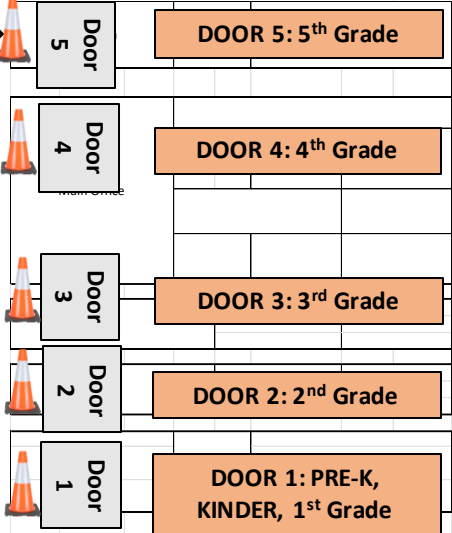

Twin Lakes Elementary

2023-2024 Dismissal Schedule/Horario de Salida de la Escuela

Students going home with parents through car line in grades Pre-K-5 will be picked up in the front of the school, facing 5th place.

Los estudiantes que vayan a casa con sus padres a través de la línea de automóviles en los grados Pre-K-5 serán recogidos en la parte delante de la escuela, frente del 5to place.

ALL public and private buses will pick up students in the parking lot facing 68th street.

TODOS los autobuses públicos y privados recogerán a los estudiantes en el parqueo frente a la calle 68.

Right Turn ONLY during dismissal.

North Walkers

North Walkers will be picked up in Gate #5 on 5th Place. Estudiantes que caminan con sus padres desde el norte serán recogidos en la Puerta #5.

68th Street

Bus Students